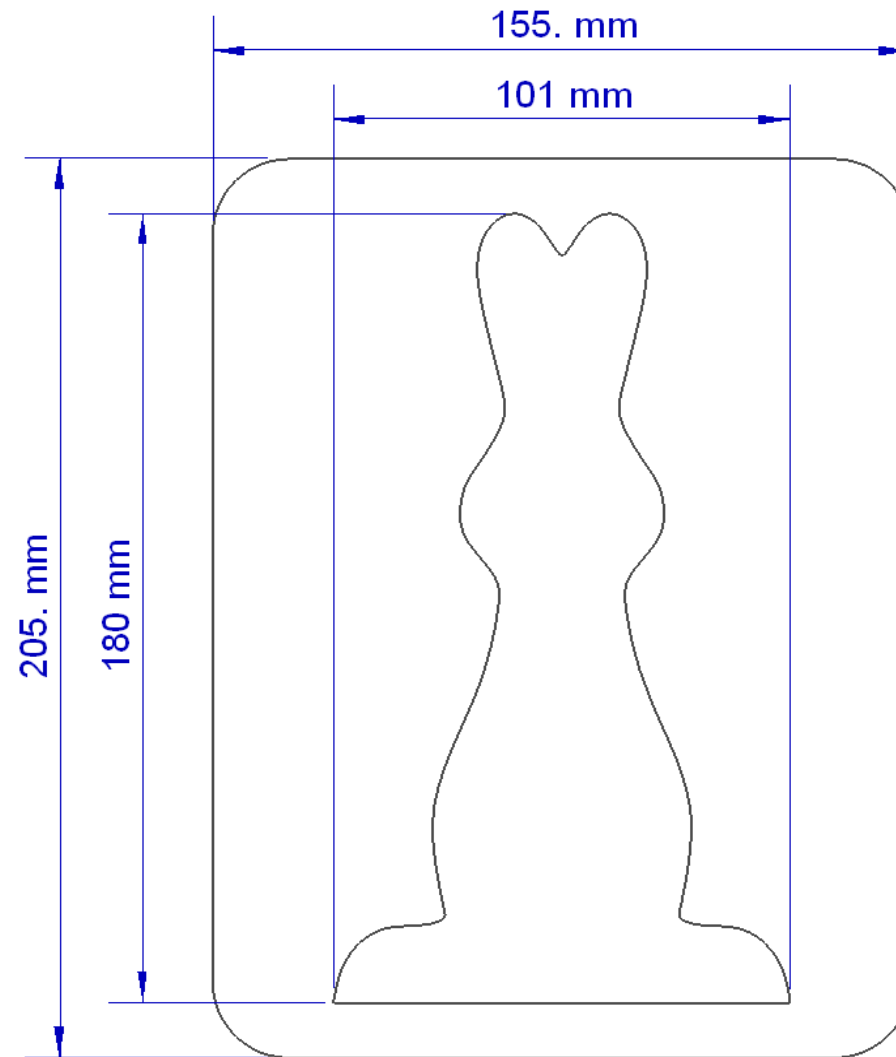

CODE ARTICLE	Lapin
DESIGNATION	Moule sujet Lapin 140 mm

CODE ARTICLE

Lapin

DESIGNATION

Moule sujet Lapin 180 mm